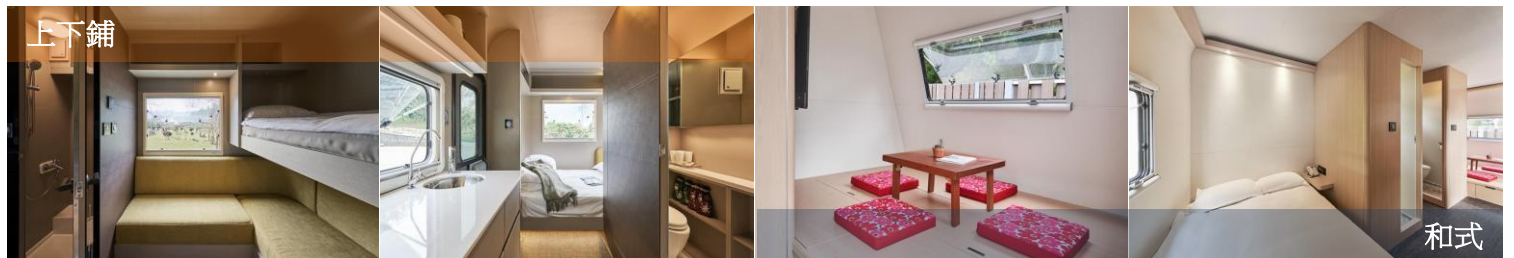

露營區體驗

饗 | 限時專送之元氣早餐 (07:30-11:00, 最後送餐9:30)

海陸野營晚餐 (17:30-21:00, 最後送餐19:30)

※本餐點於戶外露營區享用，由露營管家至露營區親自送餐與服務

飲 | 每日晨光飲品 (08:00-09:00)

玩 | DIY手作每房一次

湯 | 洞天風呂美人湯泉、野天風呂無邊際泳池 (憑券體驗一次)

樂 | 夜間營火同樂會 (週六、週日限定)

育樂中心兒童遊戲室、戲砂區、健身房、24小時圖書館、老爺劇場、晨間健行

宜蘭 + 台北 3天2晚 台灣露營車體驗

1 night stay at Yilan

Royal Hotel Chiaohsi - Camping Car
礁溪老爺酒店 - 得天露營車

+

1 night stay at Taipei

Royal Inn Taipei Nanxi 老爺會館台北南西
or 或
amba Taipei Songshan 台北松山意舍酒店

Hotel 酒店	Period of Stay 住宿日期	Room Category 房間種類	Meal 餐食	Adult Twin 成人雙人房	Adult Extra Bed 成人加床	Child Extra Bed 小童加床
Royal Hotel Chiaohsi Camping Car 礁溪老爺酒店 - 得天露營車 + Royal Inn Taipei Nanxi 老爺會館台北南西	13Aug, 19 / 30Mar, 20	上下舖 / 和式	早及晚餐	\$2,590	\$2,250	\$2,000
		豪華房	早餐			

Hotel 酒店	Period of Stay 住宿日期	Room Category 房間種類	Meal 餐食	Adult Twin 成人雙人房	Adult Extra Bed 成人加床	Child Extra Bed 小童加床
Royal Hotel Chiaohsi Camping Car 礁溪老爺酒店 - 得天露營車 + amba Taipei Songshan 台北松山意舍酒店	13Aug, 19 / 30Mar, 20	上下舖 / 和式	早及晚餐	\$2,690	N/A	\$1,780 Share existing bed
		中房	早餐			